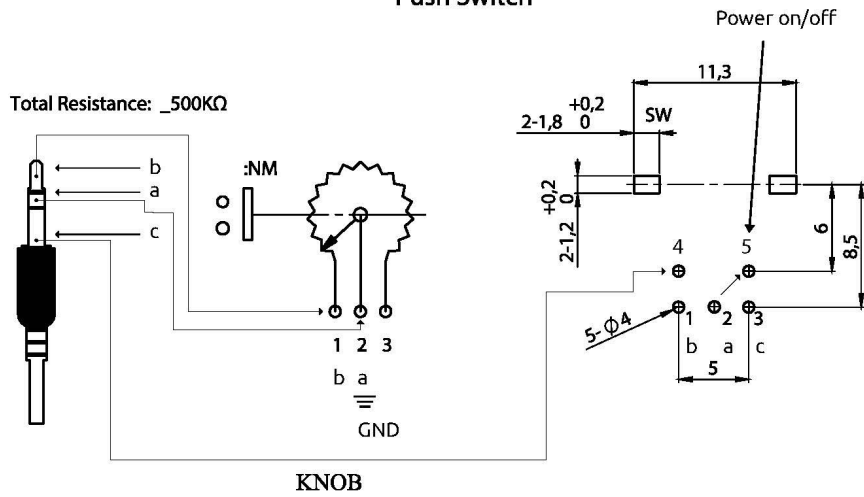

# External Dimmer - 5m

**DMK7**