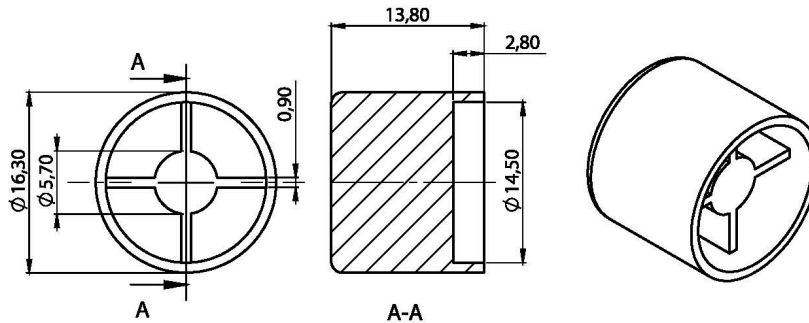

# External Dimmer - 5m

**DMK7**