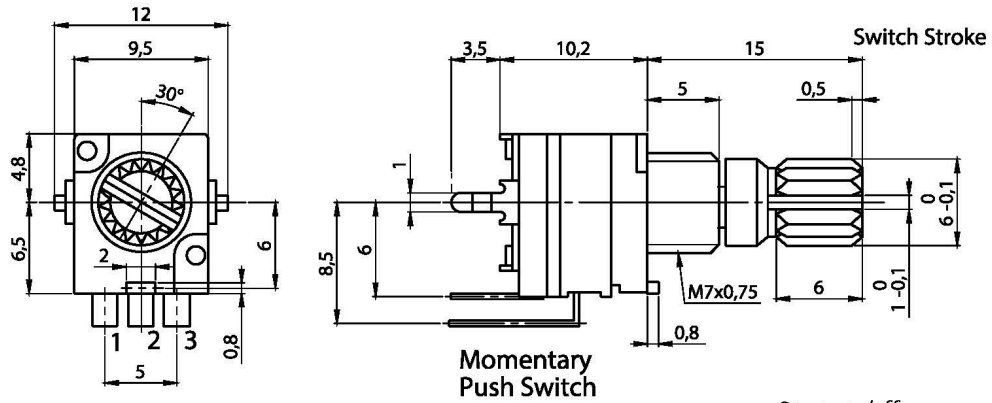

# External Dimmer - 5m

**DMK7**